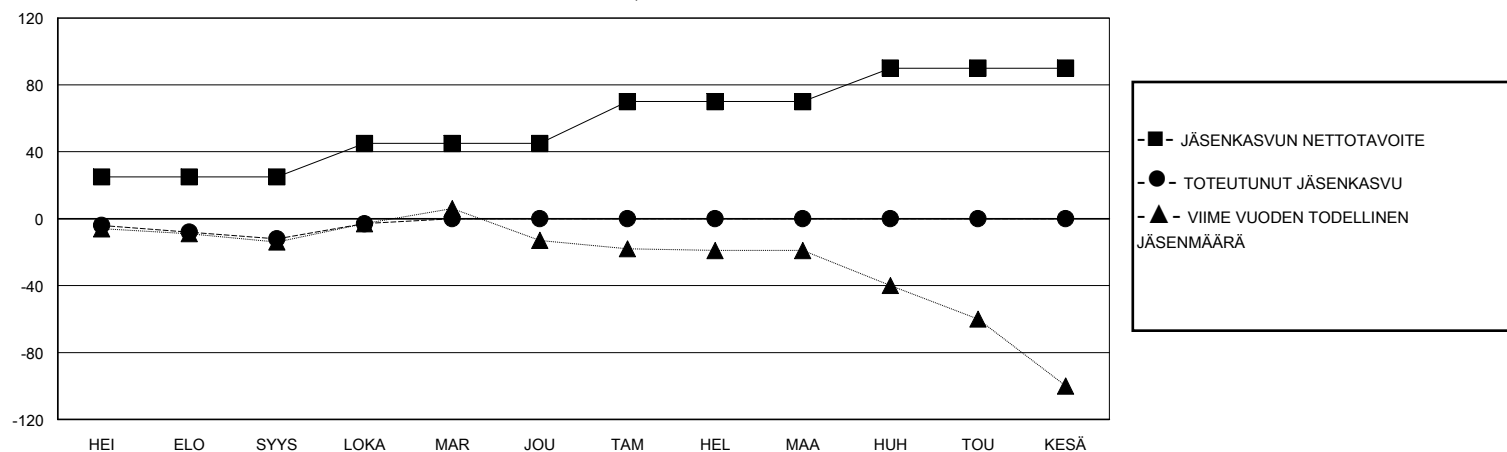

MONTHLY MEMBERSHIP PROGRESS REPORT

District 107 C

Results as of: 10/31/2024

GMT:

SIJAINTI FINLAND

GMT VAALIPIIRI

Klubit				jäsentä			
TULOKSET 2024-2025				TULOKSET 2024-2025			
NELJÄNNES	UUDEN KLUBIN TAVOITE	UUDET KLUBIT	LOPETETUT KLUBIT	NELJÄNNES	JÄSENKASVUN NETTOTAHOITE	TOTEUTUNUT JÄSENKASVU	POISTETUT JÄSENET (mukaan lukien siirrot)
HEI/ELO/SYYS	0	0	1	HEI/ELO/SYYS	25	13	23
LOKA/MAR/JOU	0	0	0	LOKA/MAR/JOU	20	17	8
TAM/HEL/MAA	0	0	0	TAM/HEL/MAA	25	0	0
HUH/TOU/KESÄ	1	0	0	HUH/TOU/KESÄ	20	0	0

TAVOITTEET JA UUDET KLUBIT, KUMULATIIVINEN

TAVOITTEET JA JÄSENET, KUMULATIIVINEN

LAKKAUTETUT KLUBIT: 1

16 CLUBS OF 75 LISÄNNYT YHDEN TAI USEAMMAN UUTTA JÄSENTÄ

SUKUPUOLIJAKAUMA

MIES 1,209 (69.52%)
NAINEN 530 (30.48%)