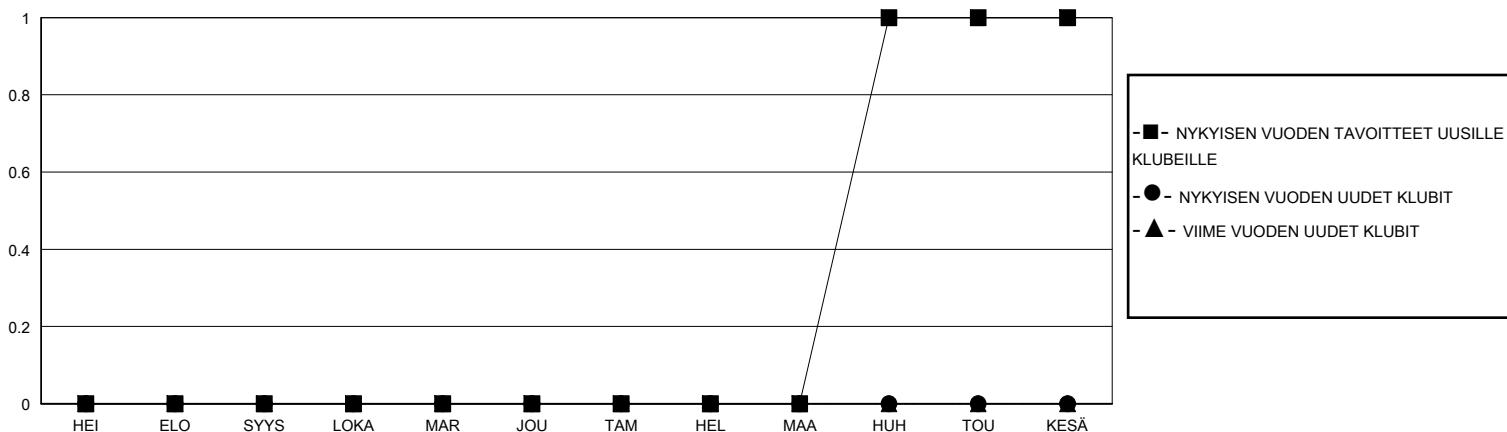

MONTHLY MEMBERSHIP PROGRESS REPORT

District 107 C

Results as of: 10/31/2024

GMT:

SIJAINTI FINLAND

GMT VAALIPIIRI

Klubit				jäsentä			
TULOKSET 2024-2025				TULOKSET 2024-2025			
NELJÄNNES	UUDEN KLUBIN TAVOITE	UUDET KLUBIT	LOPETETUT KLUBIT	NELJÄNNES	JÄSENKASVUN NETTOTAHOITE	TOTEUTUNUT JÄSENKASVU	POISTETUT JÄSENET (mukaan lukien siirrot)
HEI/ELO/SYYS	0	0	1	HEI/ELO/SYYS	25	13	23
LOKA/MAR/JOU	0	0	0	LOKA/MAR/JOU	20	17	8
TAM/HEL/MAA	0	0	0	TAM/HEL/MAA	25	0	0
HUH/TOU/KESÄ	1	0	0	HUH/TOU/KESÄ	20	0	0

TAVOITTEET JA UUDET KLUBIT, KUMULATIIVINEN

TAVOITTEET JA JÄSENET, KUMULATIIVINEN

LAKKAUTETUT KLUBIT: 1

16 CLUBS OF 75 LISÄNNYT YHDEN TAI USEAMMAN UUTTA JÄSENTÄ

SUKUPUOLIJAKAUMA

MIES 1,209 (69.52%)
NAINEN 530 (30.48%)